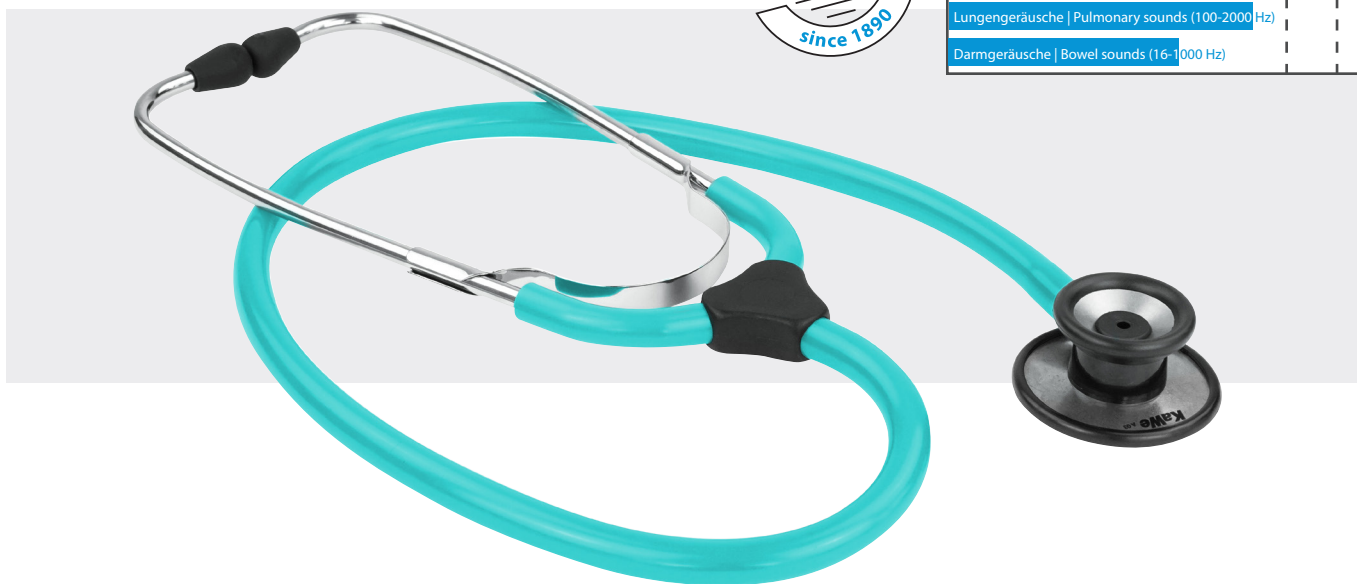

KaWe COLORSCOP Duo

DOPPELKOPF-STETHOSKOP | DUAL-HEAD STETHOSCOPES

KaWe COLORSCOP Duo Stethoskope bringen Farbe in Ihren Alltag. Wir verwenden für die Herstellung dieser Stethoskope nur hochwertige Materialien. Durch die erstklassige Verarbeitung eignet sich dieses Stethoskop hervorragend für den täglichen Gebrauch in der Klinik oder im Pflegedienst für alle Untersuchungen. Das Doppelkopf-Bruststück kann von der Membran- auf die Trichterseite durch Drehen am Schlauch umgeschaltet werden. Die austauschbare Membrane ist glasfaserverstärkt und daher besonders sensibel. Die Schalltrichter sind aus Metall gefertigt und gewährleisten so eine gute Resonanz durch eine optimale Schalleitung. Die Auswahl an acht verschiedenen Farben schließt ein Verwechseln unter den Anwendern nahezu aus.

KaWe COLORSCOP Duo stethoscopes bring colour into your everyday routine. We use high-quality materials for the production of these stethoscopes. Due to its first-rate workmanship, this stethoscope is suited extremely well for daily use in clinics or by nurses for all types of examinations. The double-sided chest piece can be switched from diaphragm to bell mode by twisting the tube. The exchangeable diaphragm is reinforced with fibre-glass and is therefore especially sensitive. The sound bell is made of metal and therefore guarantees a good resonance because of optimal sound conduction. The available selection of eight different colours almost completely eliminates the possibility of a user mistaking their instrument for that of another.

134

KaWe COLORSCOP Duo

- das bunte Doppelkopf-Stethoskop, umschaltbar, leichtes Eigengewicht
- Membran Ø 43,8 mm
- Gesamtlänge ca. 78 cm
- Gewicht: ca. 110 gr.

- the colourful dual-head stethoscope, reversible, lightweight
- diaphragm Ø 43.8 mm
- total length approx. ca. 78 cm
- weight: approx. 110 gr.

ERSATZTEILE SPARE PARTS

Ohrlivern | Ear tips

- schwarz
- Ø 5,0 mm
- VE = 10 St.

- black
- Ø 5.0 mm
- PU = 10 items

REF 06.91120.021